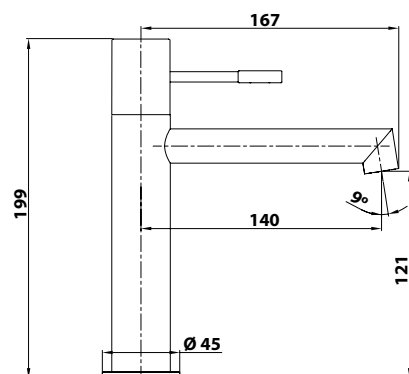

Unter ständiger
Qualitätskontrolle.

5 Jahre Garantie
gemäß Qualitätspass.

Spart Wasser und
Energie.

Scan mich für mehr
Informationen.

PRIMÄR FÜR
WANDHÄNGENDE
WASCHTISCHE.