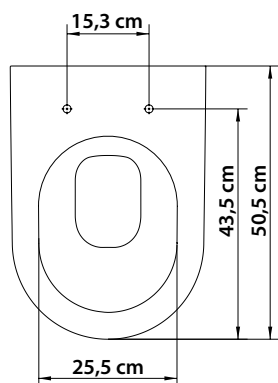

Scan mich für mehr Informationen.