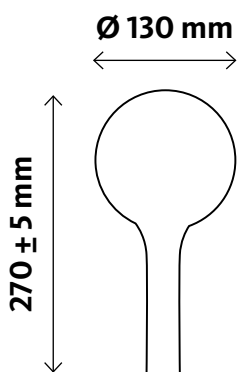

Unter ständiger
Qualitätskontrolle.

5 Jahre Garantie
gemäß Qualitätspass.

Spart Wasser und
Energie.

Scan mich für mehr
Informationen.

BRAUSESCHLAUCH TESKO

IN 3 FARBVARIANTEN ERHÄLTlich.

Brauseschlauchlänge beträgt 1,75 m.