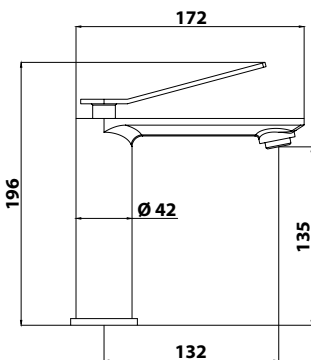

Unter ständiger
Qualitätskontrolle.

5 Jahre Garantie
gemäß Qualitätspass.

Spart Wasser und
Energie.

Scan mich für mehr
Informationen.

PRIMÄR FÜR
WANDHÄNGENDE
WASCHTISCHE.