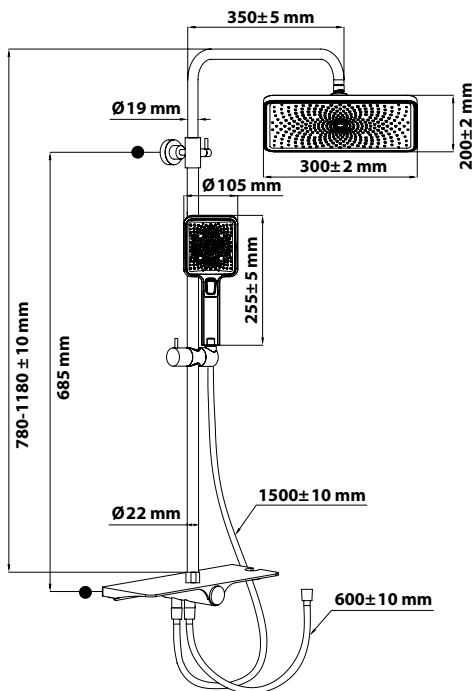

Brauseschlauchlänge beträgt 1,5 m.

Anschlussschlauchlänge beträgt 0,6 m.

Knickfester Brauseschlauch entspricht der DIN 1113.

Umstellerknopf zum einfachen Wechsel zwischen Hand- und Kopfbrause.

Höhenverstellbare Handbrausenhalterung.

Dies Handbrause spart Wasser und Energie.

VERINA

DUSCHSYSTEM MIT ABLAGE

VERINA CHROM

ART-NR. **728133**

VPE 1

VERINA MATTSCHWARZ

ART-NR. **728140**

VPE 1

VERINA INDUSTRIAL

ART-NR. **728157**

VPE 1

AUSSTATTUNG:

- Kopfbrause: 1 Strahlart, 30 x 20 cm, Antikalkknoppen, flexibles Kugelgelenk
- Handbrause: wassersparend, 3 Strahlarten, 6,3 l/min Durchflussmenge bei 3 bar, Antikalkknoppen, Umstellknopf für Wechsel der Strahlarten
- Knopfumsteller: schneller Wechsel zwischen Hand- und Kopfbrause
- Brauseschlauch: 1,5 m, Metallanschlüsse, Verdrehenschutz, zugfest, knickfest, entspricht DIN 1113
- Zulaufschlauch: 0,6 m,
- Brausestange inklusive Befestigungsmaterial
- Gleiter mit variabler Befestigung
- Anschlüsse entsprechen Typ 1/2"