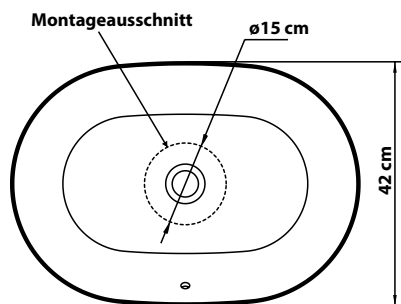

Scan mich für mehr
Informationen.

ALS AUFSATZ-
WASCHBECKEN GEEIGNET.