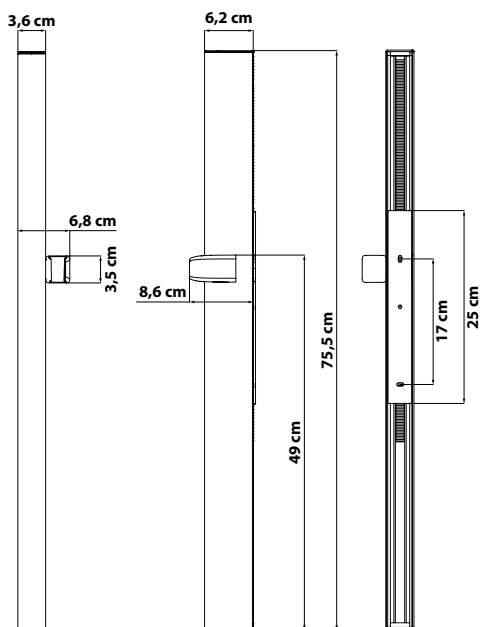

FREYA INDUSTRIAL

ART-NR. **728348**

VPE 1

4 006596 728348

AUSSTATTUNG:

- Brausestange: Länge 75 cm, Verstellbereich 50 cm
- Die Brausestange lässt sich nach der Montage nach oben und unten verschieben und so individuell auf die Körpergröße anpassen (Verstellbereich 50 cm)
- Befestigungsmaterial inklusive