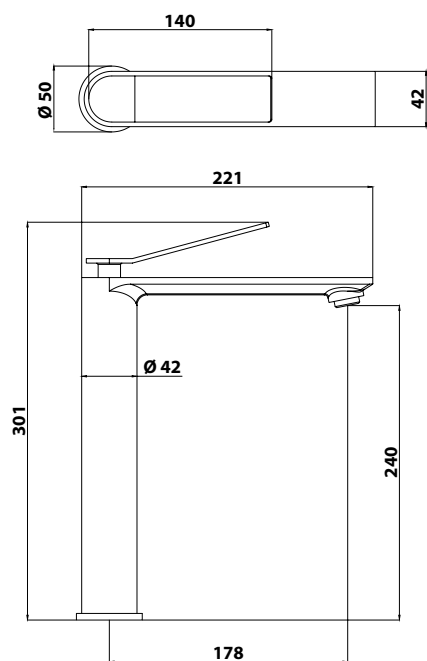

PRIMÄR FÜR
AUFSATZ-
WASCHTISCHE.