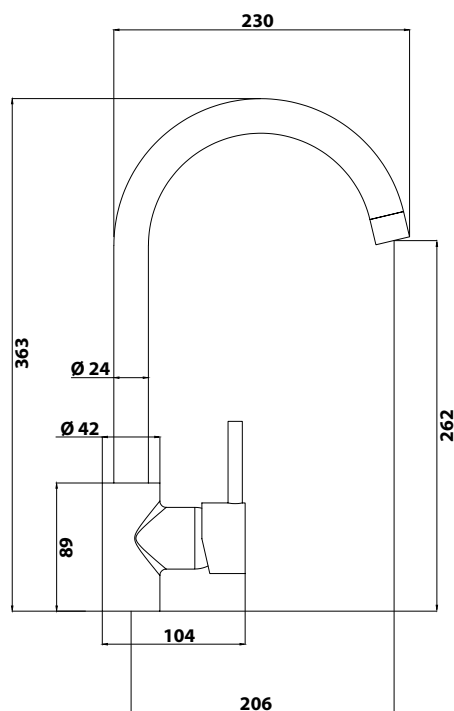

AUSSTATTUNG:

- Einhebelmischer für Waschtische
- Wassersparende Mischdüse, unabhängig vom Leitungsdruck, max. 5 l/min
- Kaltstartfunktion, Armatur startet in der Griff-Mittelstellung mit Kaltwasser
- Kombi-Ablaufgarnitur Pop-Up/Schaftventil, geeignet für Waschtische mit und ohne Überlauf
- Langlebige Keramikkartusche
- Die Armatur ist um 180° schwenkbar
- 2 DVGW-zertifizierte Anschlusschläuche à 400 mm

Unter ständiger Qualitätskontrolle.

5 Jahre Garantie gemäß Qualitätspass.

Spart Wasser und Energie.

Scan mich für mehr Informationen.

FÜR WANDHÄNGENDE UND AUFSATZ-WASCHTISCHE GEEIGNET.