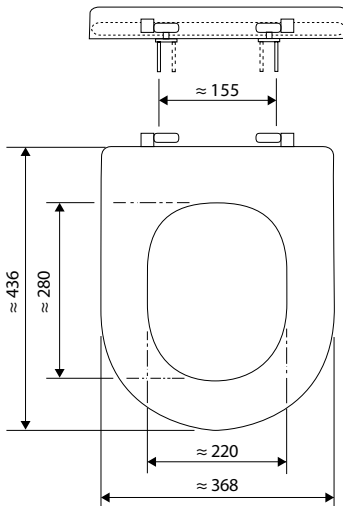

ANTUS SLIMLINE MATTSCHWARZ

AUSSTATTUNG:

- Wahlweise als Slimline oder Wrap Designlinie
- Befestigung von oben
- Mit Abnahmefunktion
- Befestigungsmaterial inklusive
- Soft Close