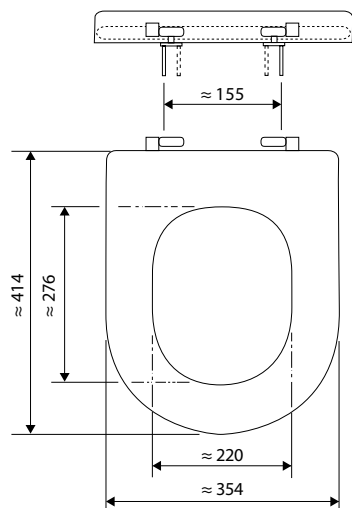

ART-NR. **569460**

VPE 1

WASCHTISCH DARA

Wandhängend oder als
Aufsatz-Waschtisch einsetzbar.

Mit Überlauf.

DARA

WASCHTISCH

- AUSSTATTUNG:
- Dünnwandige edle Optik
 - Breite: 60,5 cm
 - Tiefe: 47 cm
 - Höhe: 14,5 cm
 - Mit Überlauf