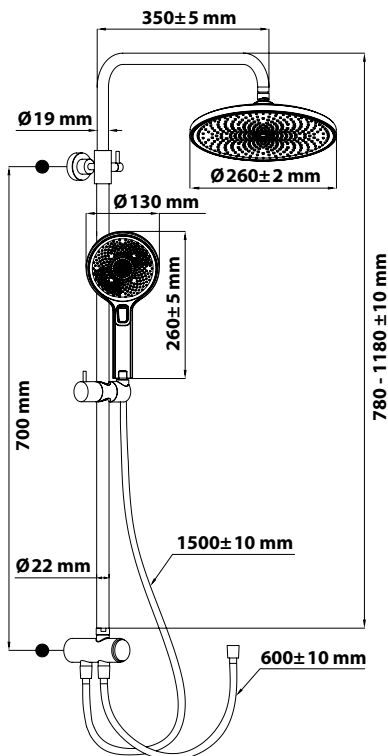

Anschlusschlauchlänge beträgt 0,6 m.

Knickfester Brauseschlauch entspricht der DIN 1113.

Umstellerknopf zum einfachen Wechsel zwischen Hand- und Kopfbrause.

Höhenverstellbare Handbrausenhalterung.

Die Handbrause spart Wasser und Energie.

BIELLA INDUSTRIAL

ART-NR. **728188**

VPE 1

AUSSTATTUNG:

- Kopfbrause: 1 Strahlart, $\text{Ø} 26 \text{ cm}$, Antikalkknoppen, flexibles Kugelgelenk
- Handbrause: wassersparend, 3 Strahlarten, 6,5 l/min Durchflussmenge bei 3 bar, Antikalkknoppen, Umstellknopf für Wechsel der Strahlarten
- Knopfumsteller: schneller Wechsel zwischen Hand- und Kopfbrause
- Brauseschlauch: 1,5 m, Metallanschlüsse, Verdrehenschutz, zugfest, knickfest, entspricht DIN 1113
- Zulaufschlauch: 0,6 m
- Brausestange: inklusive Befestigungsmaterial
- Gleiter: mit variabler Befestigung
- Anschlüsse entsprechen Typ 1/2"