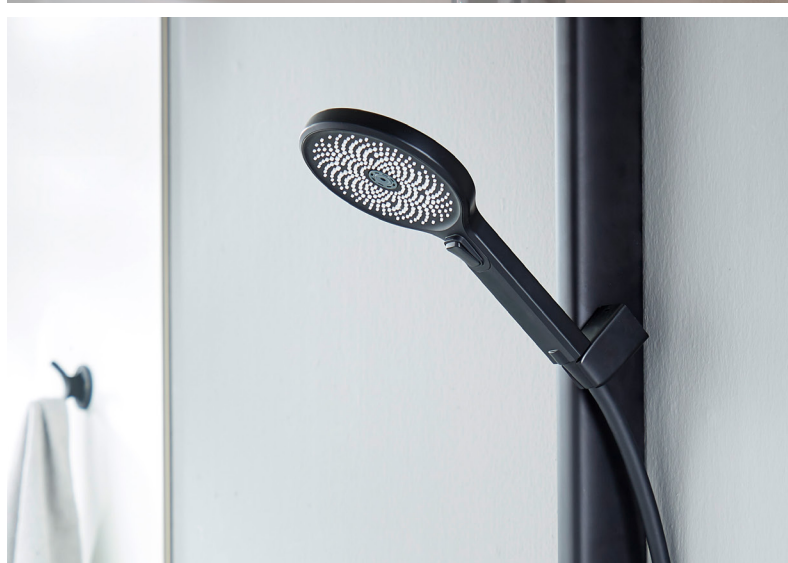

Scan mich für mehr
Informationen.

ALS AUFSATZ-
WASCHBECKEN GEEIGNET.

QUELLE: INNOFACT 2021 / SCHÖNER WOHNEN · WWW.SCHÖNER-WOHNEN-KOLLEKTION.DE

98%

**KUNDEN-
ZUFRIEDENHEIT**

**SCHÖNER
WOHNEN**

KOLLEKTION

ARMATUREN-PRÄSENTER