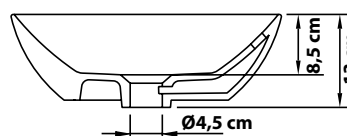

BECO MATTSCHWARZ

ART-NR. 569347

VPE 1