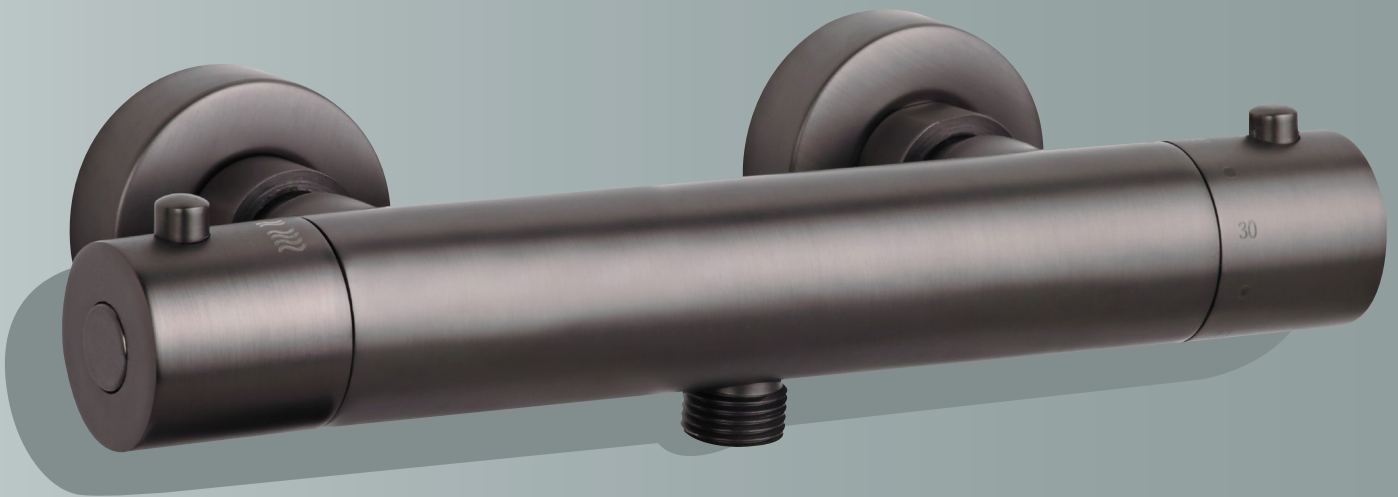

ARMATURENSERIE DICU

IN 3 FARBVARIANTEN ERHÄLTlich.

Sicherheitssperre bei 38 °C minimiert das Risiko vor Verbrühungen.

Keramikkartusche erhöht die Lebensdauer der Armatur.