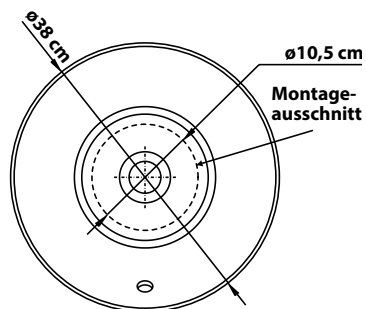

BECO MATTSCHWARZ

ART-NR. 569347

VPE 1