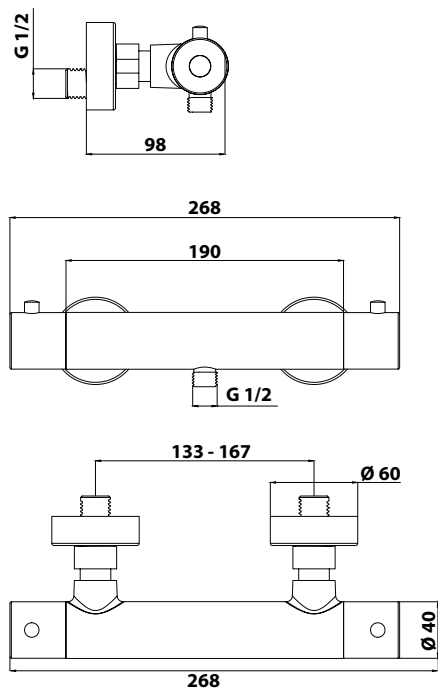

DICU CHROM

DICU MATTSCHWARZ

DICU INDUSTRIAL

ART-NR. **799409**

VPE 1

ART-NR. **799416**

VPE 1

ART-NR. **799423**

VPE 1

AUSSTATTUNG:

- Verbrühschutz durch Temperaturbegrenzer
- Selbstregelndes Thermostat für gleichbleibende Wassertemperatur
- Langlebige Keramikkartusche

Unter ständiger Qualitätskontrolle.

5 Jahre Garantie gemäß Qualitätspass.

Scan mich für mehr Informationen.