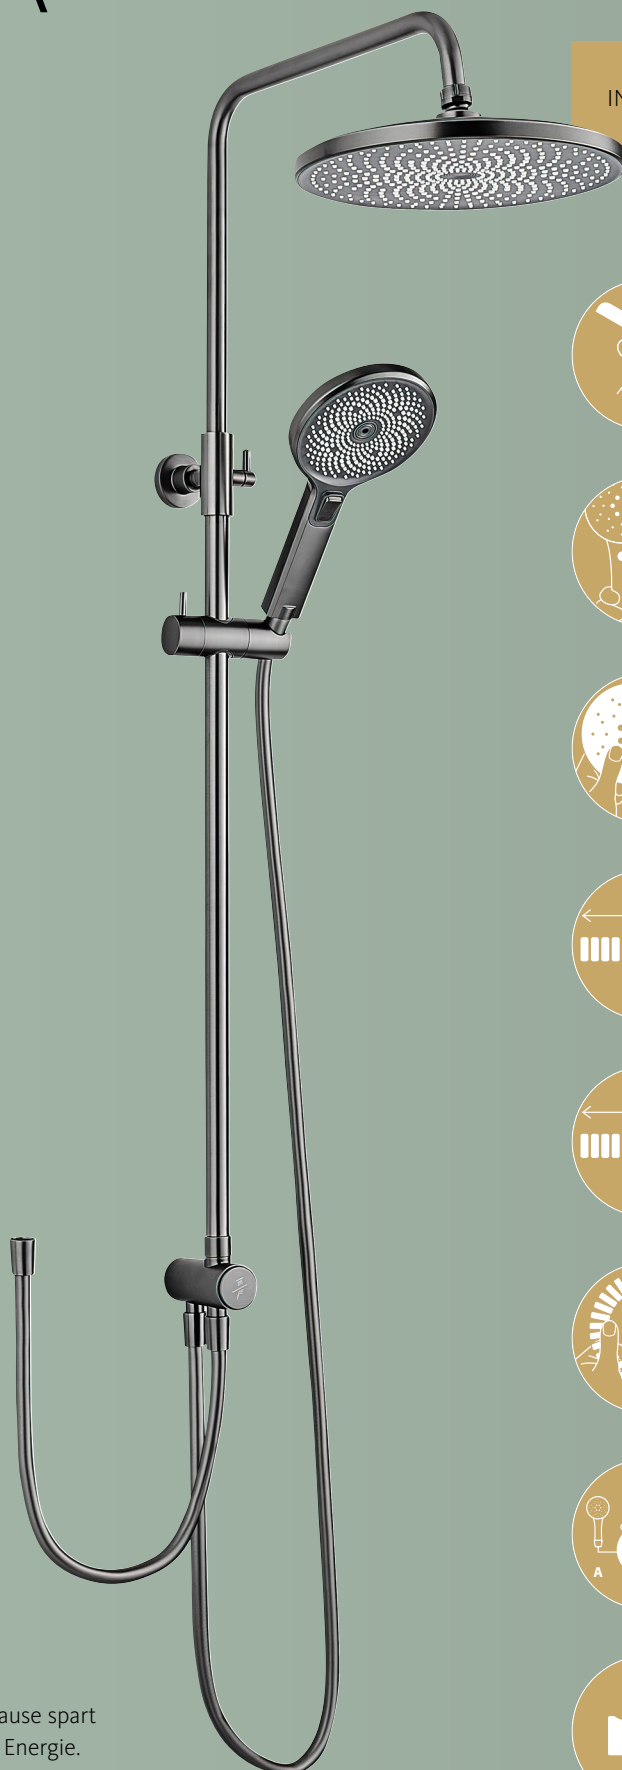

Massagestrahl.

Massage-Mix-Strahl.

→ SCHLAUCH

Zugfester Brauseschlauch entspricht der DIN 1113.

Komfortabler Verdreheschutz verhindert Verwickeln und Verdrehen des Brauseschlauchs.

DUSCHSYSTEM BIELLA

IN 3 FARBVARIANTEN ERHÄLTlich.

Flexibles Kugelgelenk für ideale Ausrichtung der Kopfbrause.

Bequem per Knopfdruck zwischen den 3 Strahlarten wechseln.

Antikalkknoppen erleichtern die Reinigung. Einfach darüber wischen.

Brauseschlauchlänge beträgt 1,5 m.

Anschlusschlauchlänge beträgt 0,6 m.

Knickfester Brauseschlauch entspricht der DIN 1113.

Umstellerknopf zum einfachen Wechsel zwischen Hand- und Kopfbrause.

Höhenverstellbare Handbrausenhalterung.

Die Handbrause spart Wasser und Energie.