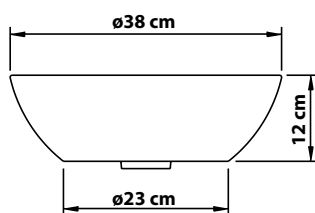

BECO MATTSCHWARZ

ART-NR. 569347

VPE 1