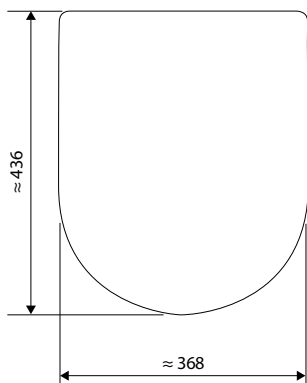

Unter ständiger
Qualitätskontrolle.

3 Jahre Garantie
gemäß Qualitätspass.

Scan mich für mehr
Informationen.