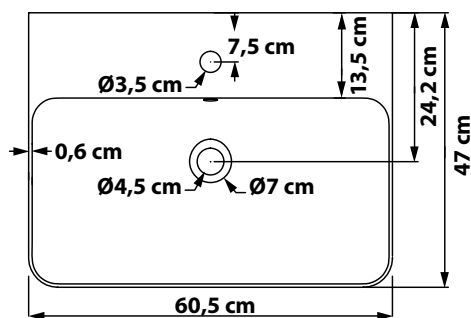

Scan mich für mehr
Informationen.

FÜR DIE WANDMONTAGE
GEEIGNET.

ALS AUFSATZ-
WASCHBECKEN GEEIGNET.