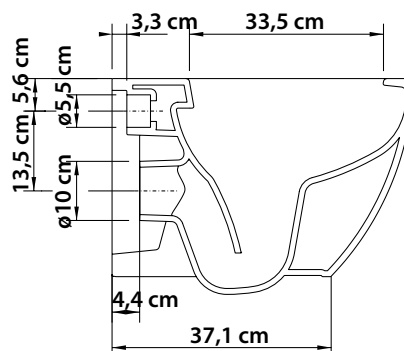

Scan mich für mehr Informationen.