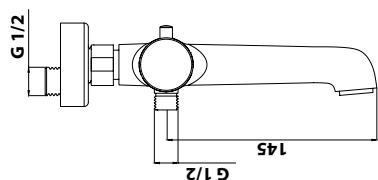

ART-NR. **799454**

VPE 1

AUSSTATTUNG:

- Knopfumsteller für Wechsel zwischen Wannen- und Brausefunktion
- Verbrühschutz durch Temperaturbegrenzer
- Selbstregelndes Thermostat für gleichbleibende Wassertemperatur
- Langlebige Keramikkartusche