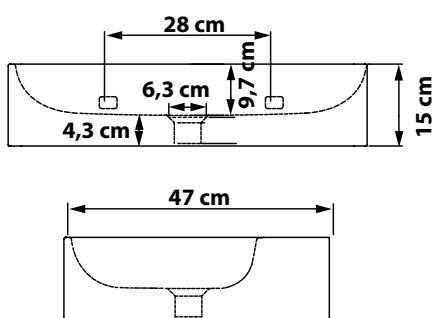

Scan mich für mehr
Informationen.

FÜR DIE WANDMONTAGE
GEEIGNET.

ALS AUFSATZ-
WASCHBECKEN GEEIGNET.