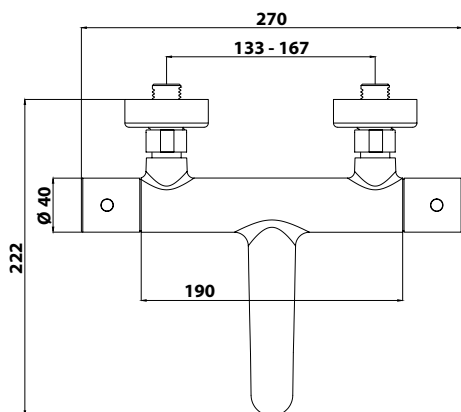

Unter ständiger Qualitätskontrolle.

5 Jahre Garantie gemäß Qualitätspass.

Scan mich für mehr Informationen.