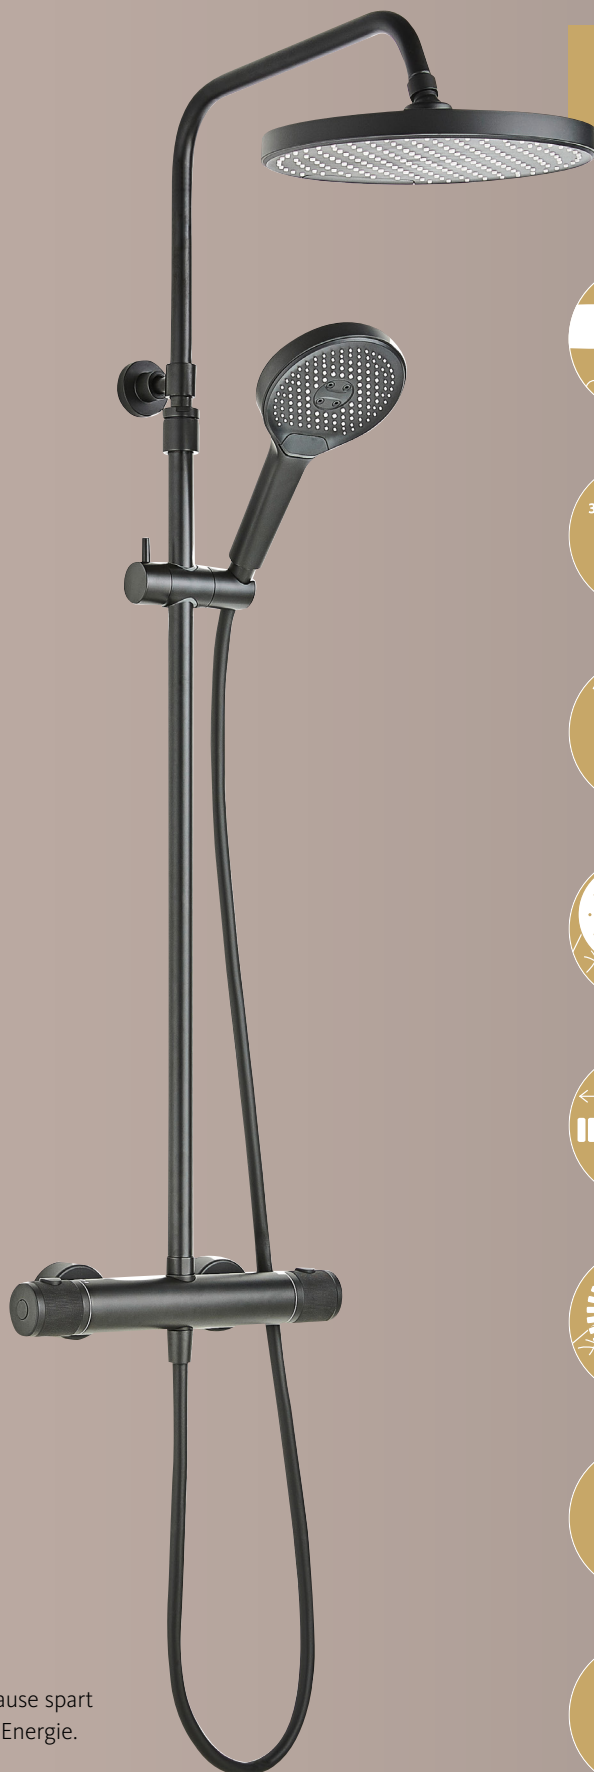

DUSCHSYSTEM GLAIA

IN 2 FARBVARIANTEN ERHÄLTlich.

Verbrühschutz,
Thermostat bleibt kühl.

Sicherheitssperre bei
38 °C minimiert das Risiko
vor Verbrühungen.

Flexibles Kugelgelenk
für ideale Ausrichtung der
Kopfbrause.

Antikalkknoppen erleichtern
die Reinigung.
Einfach darüber wischen.

Brauseschlauchlänge
beträgt 1,5 m.

Knickfester Brauseschlauch
entspricht der DIN 1113.

Wandhalterung ist variabel
und kann in der Höhe gestellt
werden.

Höhenverstellbare
Handbrausenhalterung.

Die Handbrause spart
Wasser und Energie.