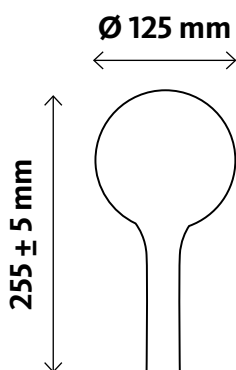

Unter ständiger
Qualitätskontrolle.

5 Jahre Garantie
gemäß Qualitätspass.

Spart Wasser und
Energie.

Scan mich für mehr
Informationen.