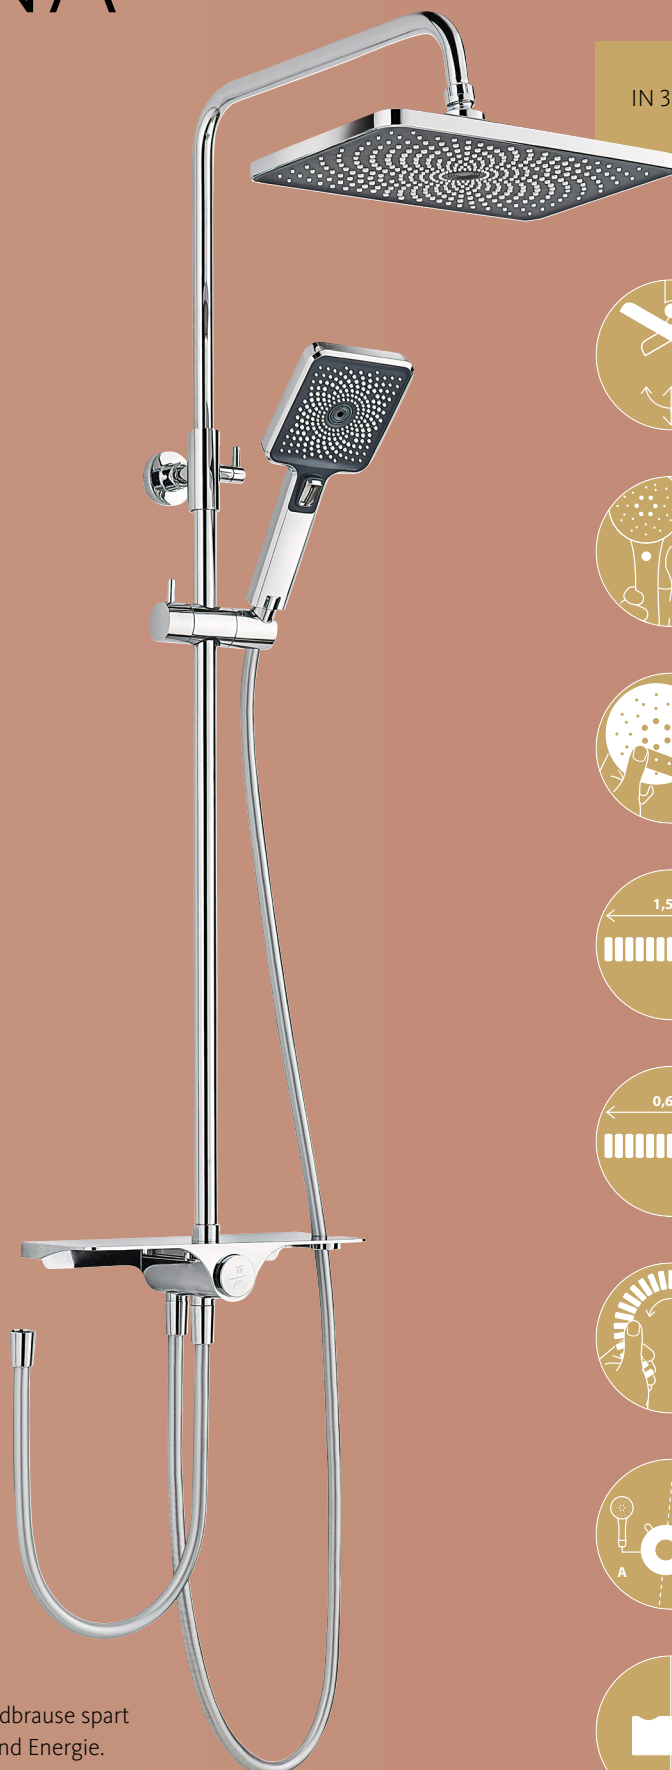

Regen-Mix-Strahl.

Massagestrahl.

Bequem per Knopfdruck
zwischen den 3 Strahlarten
wechseln.

→ SCHLAUCH

Zugfester Brauseschlauch
entspricht der DIN 1113.

Komfortabler Verdreheschutz
verhindert Verwickeln
und Verdrehen des
Brauseschlauchs.

DUSCHSYSTEM VERINA

IN 3 FARBVARIANTEN ERHÄLTlich.

Flexibles Kugelgelenk für ideale Ausrichtung der Kopfbrause.

Bequem per Knopfdruck zwischen den 3 Strahlarten wechseln.

Antikalkknoppen erleichtern die Reinigung. Einfach darüber wischen.

Brauseschlauchlänge beträgt 1,5 m.

Anschlussschlauchlänge beträgt 0,6 m.

Knickfester Brauseschlauch entspricht der DIN 1113.

Umstellerknopf zum einfachen Wechsel zwischen Hand- und Kopfbrause.

Höhenverstellbare Handbrausenhalterung.