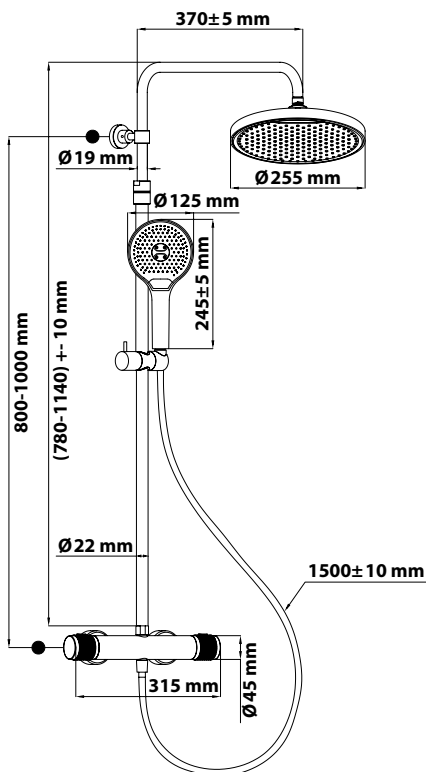

Sicherheitssperre bei
38 °C minimiert das Risiko
vor Verbrühungen.

Flexibles Kugelgelenk
für ideale Ausrichtung der
Kopfbrause.

Antikalkknoppen erleichtern
die Reinigung.
Einfach darüber wischen.

Brauseschlauchlänge
beträgt 1,5 m.

Knickfester Brauseschlauch
entspricht der DIN 1113.

Wandhalterung ist variabel
und kann in der Höhe gestellt
werden.

Höhenverstellbare
Handbrausenhalterung.

Die Handbrause spart
Wasser und Energie.

GLAIA

DUSCHSYSTEM MIT THERMOSTAT

GLAIA CHROM

ART-NR. 728119

VPE 1

GLAIA MATTSCHWARZ

ART-NR. 728126

VPE 1

AUSSTATTUNG:

- Kopfbrause: 1 Strahlart, Ø 25,5 cm, Antikalkknoppen, flexibles Kugelgelenk
- Handbrause: wassersparend, 3 Strahlarten, 7 l/min Durchflussmenge bei 3 bar, Antikalkknoppen, Umstellknopf für Wechsel der Strahlarten
- Thermostat: Material bleibt kühl, dadurch Verbrennschutz (Cool Sense), Verbrühschutz durch Temperaturbegrenzer, selbstregulierend für gleichbleibende Wassertemperatur.
- Brauseschlauch: 1,5 m, Metallanschlüsse, Verdrehenschutz, zugfest, knickfest, entspricht DIN 1113
- Brausestange: inklusive Befestigungsmaterial
- Gleiter mit variabler Befestigung
- Anschlüsse entsprechen Typ 1/2"