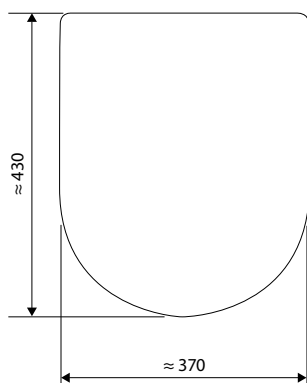

ART-NR. **569460**

VPE 1

WASCHTISCH DARA

Wandhängend oder als
Aufsatz-Waschtisch einsetzbar.

Mit Überlauf.

DARA

WASCHTISCH

- AUSSTATTUNG:
- Dünnwandige edle Optik
 - Breite: 60,5 cm
 - Tiefe: 47 cm
 - Höhe: 14,5 cm
 - Mit Überlauf