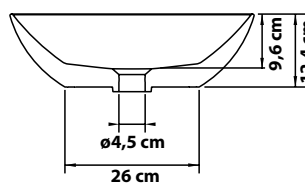

SATI MATTSCHWARZ

ART-NR. 569392

VPE 1