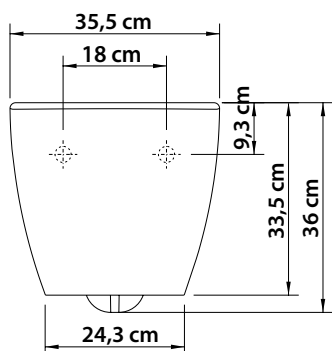

Scan mich für mehr Informationen.