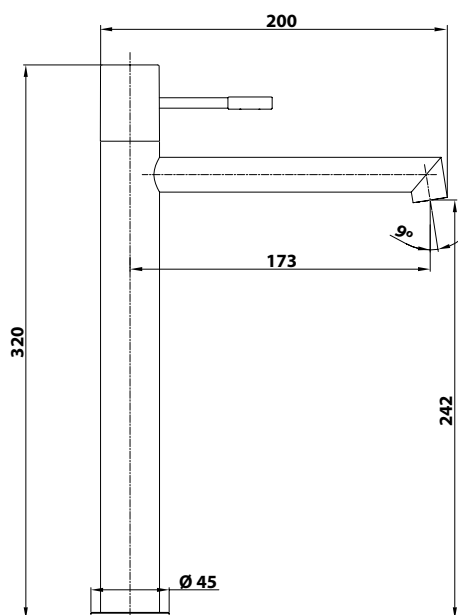

PRIMÄR FÜR
AUFSATZ-
WASCHTISCHE.