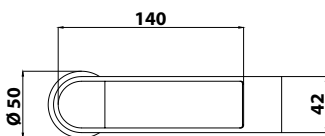

AUSSTATTUNG:

- Einhebelmischer für Waschtische
- Wassersparende Mischdüse, unabhängig vom Leitungsdruck, max. 5 l/min
- Kombi-Ablaufgarnitur Pop-Up/Schaftventil, geeignet für Waschtische mit und ohne Überlauf
- Langlebige Keramikkartusche
- 2 DVGW-zertifizierte Anschlusschläuche à 400 mm

Unter ständiger
Qualitätskontrolle.