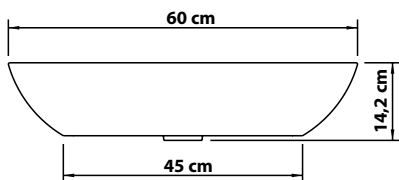

SATI MATTSCHWARZ

ART-NR. 569392

VPE 1