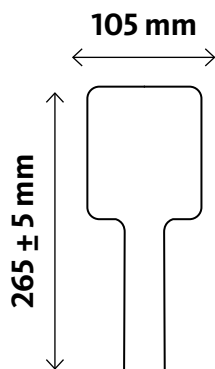

VERINA CHROM

VERINA MATTSCHWARZ

VERINA INDUSTRIAL

AUSSTATTUNG:

- Wassersparende Handbrause mit 3 Strahlarten
- 6,3 l/min Durchflussmenge bei 3 bar
- Antikalkknoppen für leichte Reinigung
- Umstellknopf für Wechsel der Strahlarten
- Anschluss entspricht Typ 1/2"